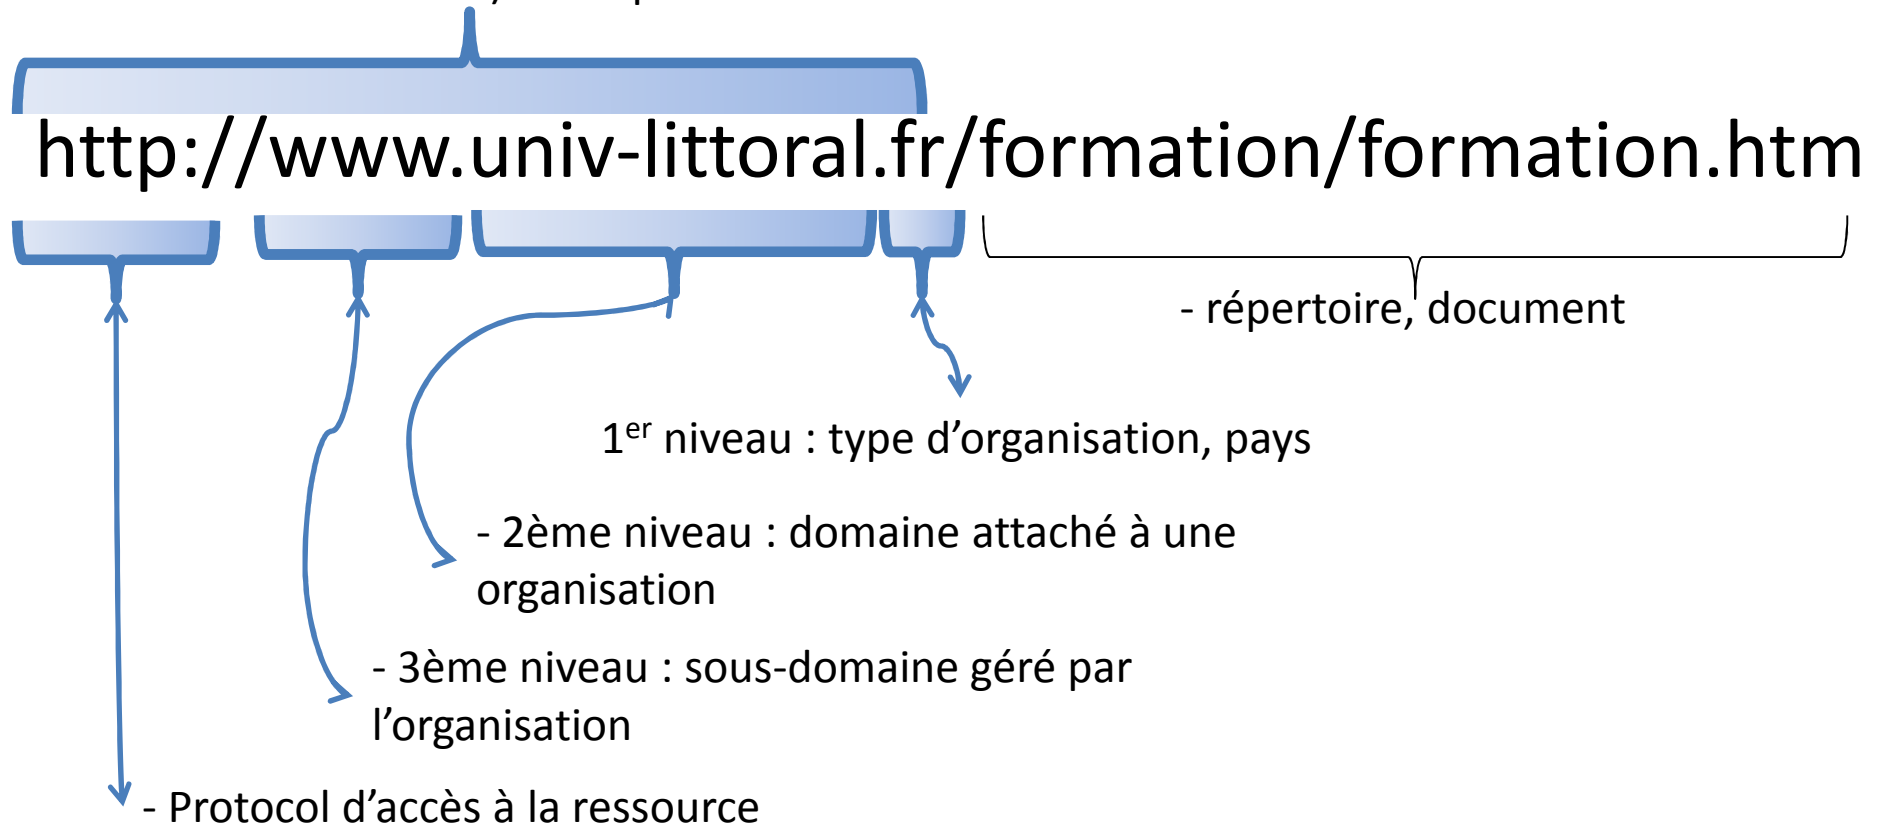

Source : Wikipedia

URL

Uniform Resource Locator,

« localisateur uniforme de ressource »)

identifie une ressource (page, image, document, etc.) sur le Web

permet de localiser un ordinateur (ici serveur HTTP) sur la planète

DMZ (DeMilitarized Zone)

DMZ : sous-réseau d'un réseau local, mais isolé de celui-ci mais permettant d'être accédé par des ordinateurs externes